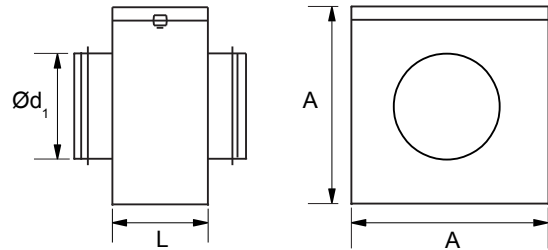

Cutie filtranta

CFB

Dimensiuni

$\varnothing d_1$ nom	A	L	kg
100	200	150	1.5
125	250	150	1.6
150	250	150	1.7
160	250	150	1.8
200	300	150	2.0
250	350	150	2.5
300	400	150	2.9
315	400	150	3.0
355	450	150	3.9
400	500	150	5.2
450	550	150	6.5
500	600	150	7.8

Descriere

Cutie filtranta pentru tubulatura circulara (clasa de filtrare G4).
Acces pentru curatire / inlocuire filtru.
Prevazuta cu garnituri.

Cod comanda

Cod produs: **CFB** **aaa**

Cod _____
 $\varnothing d_1$ _____