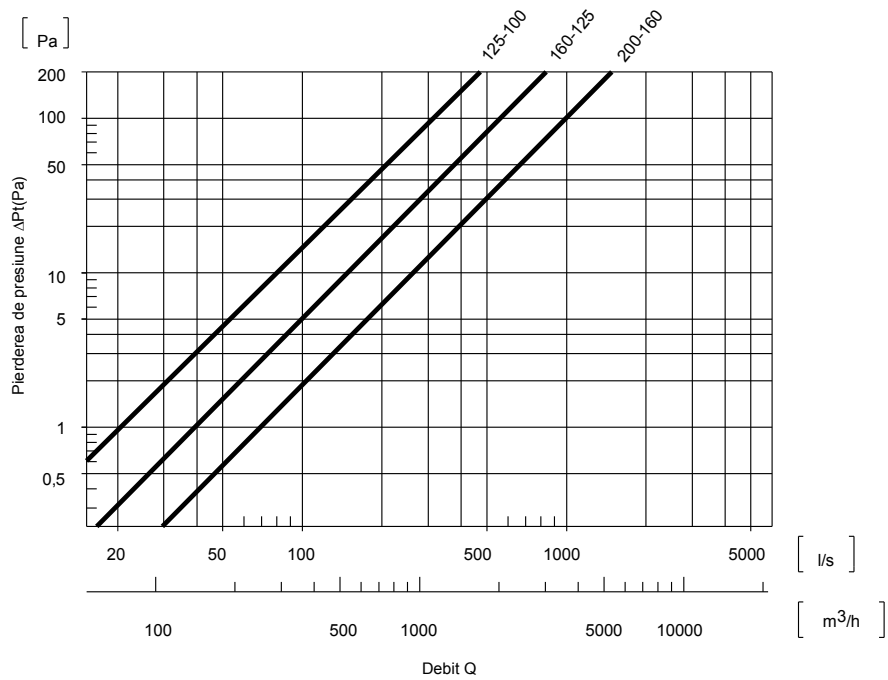

Reductie

RCL

Descriere

Reductie presata, concentrica, prevazuta cu garnituri.

Cod comanda

Cod produs: **RCL** **aaa** **bbb**

Cod _____
Ød₁ _____
Ød₂ _____

Dimensiuni

Ød ₁ nom	Ød ₂ nom	L	kg
125	100	22	0.20
150	100	37	0.25
	125	26	0.25
160	100	37	0.30
	125	26	0.30
200	100	58	0.40
	125	46	0.40
	150	26	0.35
	160	26	0.35
250	125	70	0.50

Reductie

RCL

Date tehnice

Reductie

RCL

Date tehnice