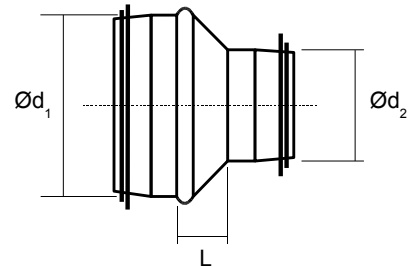

Reductie

RCL

Descriere

Reductie presata, concentrica, prevazuta cu garnituri.

Cod comanda

Cod produs: **RCL** **aaa** **bbb**

Cod _____
Ød₁ _____
Ød₂ _____

Dimensiuni

Ød ₁ nom	Ød ₂ nom	L	kg
125	100	22	0.20
150	100	37	0.25
	125	26	0.25
160	100	37	0.30
	125	26	0.30
200	100	58	0.40
	125	46	0.40
	150	26	0.35
	160	26	0.35
250	125	70	0.50

Reductie

RCL

Date tehnice

Reductie

RCL