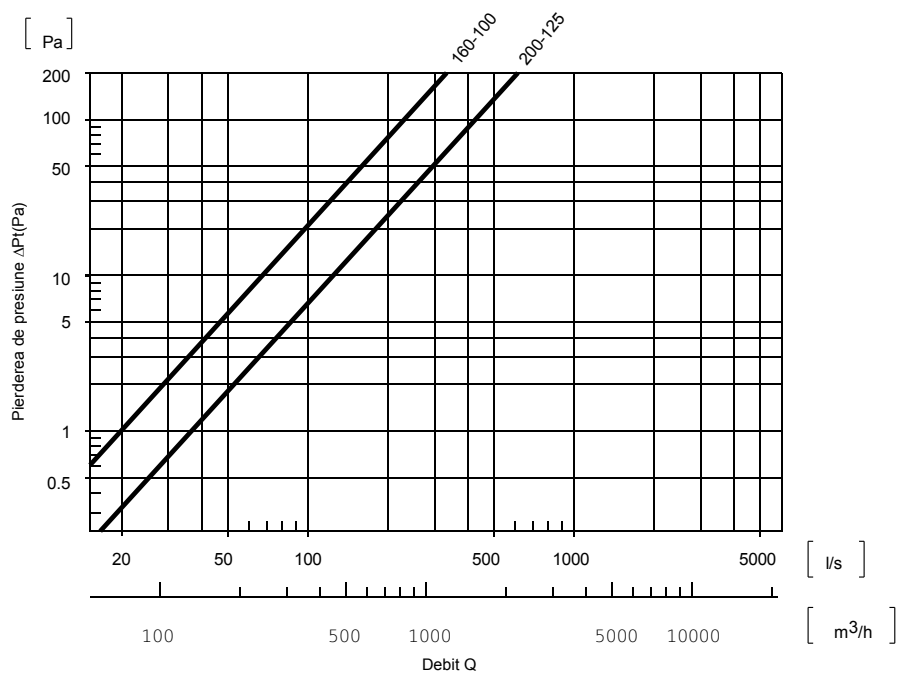

Reductie

RCL

Descriere

Reductie presata, concentrica, prevazuta cu garnituri.

Cod comanda

Cod produs: **RCL** **aaa** **bbb**

Cod _____
Ød₁ _____
Ød₂ _____

Dimensiuni

Ød ₁ nom	Ød ₂ nom	L	kg
125	100	22	0.20
150	100	37	0.25
	125	26	0.25
160	100	37	0.30
	125	26	0.30
200	100	58	0.40
	125	46	0.40
	150	26	0.35
	160	26	0.35
250	125	70	0.50

Reductie

RCL

Date tehnice

Reductie

RCL

Date tehnice