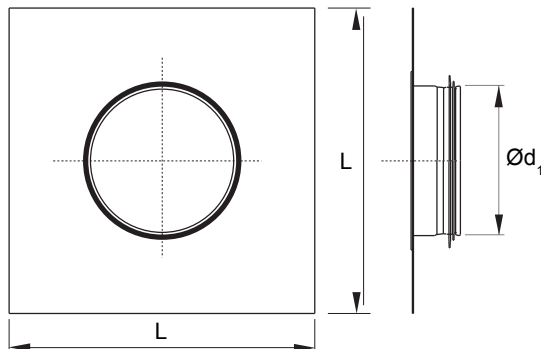

Racord pe perete

ILP

Dimensiuni

Descriere

Racord pentru perete sau alta suprafata plana.
Prevazut cu garnitura.

Cod comanda

Cod produs:

ILP aaa

Cod

Ød₁

Ød ₁ nom	L	kg
100	200	0.25
125	250	0.35
150	300	0.45
160	300	0.45
200	350	0.65
250	400	0.80
300	450	1.00
315	450	1.10
355	500	1.30
400	550	1.70
450	600	2.00
500	650	2.40