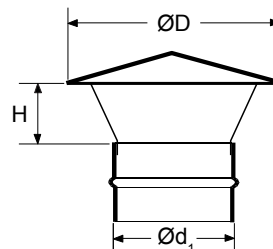

### Descriere

Palarie de ventilatie cu refulare orizontala.

### Dimensiuni

Ød <sub>1</sub> nom	ØD	H	kg
125	275	80	0.9
150	300	80	1.1
160	300	80	1.1
200	400	80	1.4
250	450	100	1.9
300	500	100	2.1
315	500	100	2.3
355	550	100	2.9
400	600	120	3.2
450	650	120	3.5
500	700	120	4.2