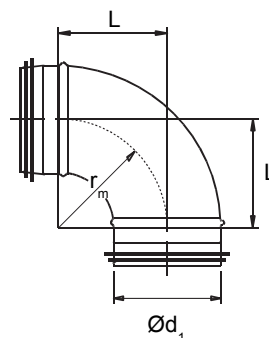

Coturi

BL 90

Descriere

Cot presat, sudat si calibrat, cu garnituri.
 $r_m \approx 1 \times d_1$

Cod comanda

Cod produs: **BL aaa 90**

Cod _____
 $\varnothing d_1$ _____
° _____

Dimensiuni

$$r_m \approx 1 \times d_1$$

$\varnothing d_1$ nom	L	kg
100	100	0.4
125	125	0.6
150	150	0.9
160	160	1.0

Date tehnice