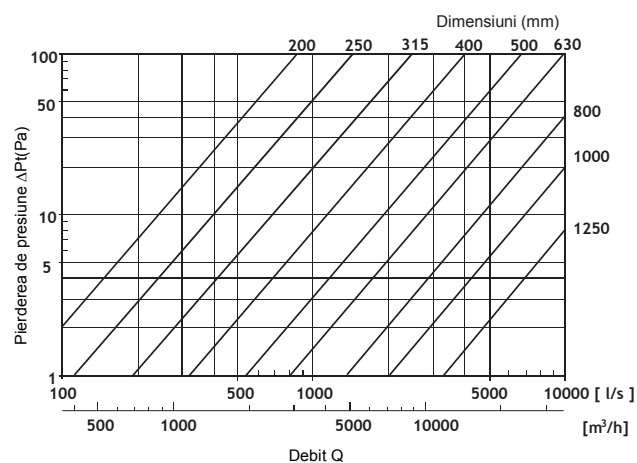

Coturi

BFL 60

Descriere

Cot din segmente faltuite, cu garnituri.

$$r_m \approx 1 \times d_1$$

Cod comanda

Cod produs:

BFL aaa 60

Cod _____

Ød₁ _____

° _____

Date tehnice

Dimensiuni

$$r_m \approx 1 \times d_1$$

Ød ₁ nom	L	kg
200	115	1.0
250	144	1.4
300	173	2.0
315	182	2.1
355	205	2.8
400	231	3.5
450	260	4.7
500	290	5.9
560	325	7.2
600	350	8.2
630	365	9.2
710	412	12.2
800	465	15.4
900	522	19.3
1000	580	32.0
1250	725	48.0