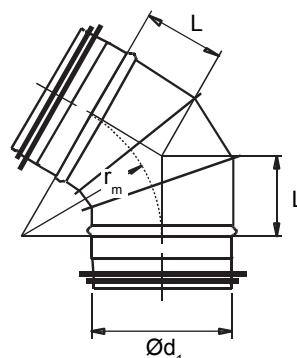

Coturi

BFL 60

Descriere

Cot din segmente faltuite, cu garnituri.

$$r_m \approx 1 \times d_1$$

Cod comanda

Cod produs:

BFL aaa 60

Cod _____

Ød₁ _____

° _____

Date tehnice

Dimensiuni

$$r_m \approx 1 \times d_1$$

Ød ₁ nom	L	kg
200	115	1.0
250	144	1.4
300	173	2.0
315	182	2.1
355	205	2.8
400	231	3.5
450	260	4.7
500	290	5.9
560	325	7.2
600	350	8.2
630	365	9.2
710	412	12.2
800	465	15.4
900	522	19.3
1000	580	32.0
1250	725	48.0