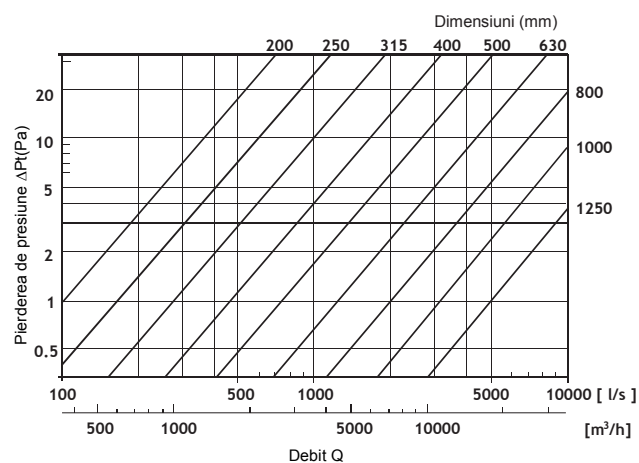

Coturi

BFL 30

Descriere

Cot din segmente faltuite, cu garnituri.

$$r_m \approx 1 \times d_1$$

Cod comanda

Cod produs: **BFL aaa 30**

Cod _____
 $\text{\O}d_1$ _____
 ° _____

Date tehnice

Dimensiuni

$$r_m \approx 1 \times d_1$$

$\text{\O}d_1$ nom	L	kg
200	55	0.7
250	67	1.0
300	80	1.3
315	84	1.4
355	95	1.7
400	107	2.3
450	122	3.0
500	135	3.5
560	151	4.2
600	162	4.9
630	170	5.6
710	192	8.6
800	216	11.0
900	243	14.1
1000	270	17.7
1250	338	28.9