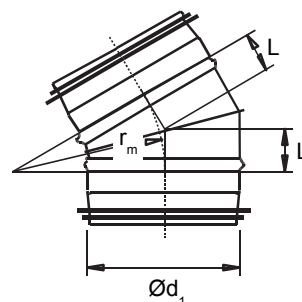

Coturi

BFL 30

Descriere

Cot din segmente faltuite, cu garnituri.

$$r_m \approx 1 \times d_1$$

Cod comanda

Cod produs: **BFL aaa 30**

Cod _____
 $\text{\O}d_1$ _____
 ° _____

Date tehnice

Dimensiuni

$$r_m \approx 1 \times d_1$$

$\text{\O}d_1$ nom	L	kg
200	55	0.7
250	67	1.0
300	80	1.3
315	84	1.4
355	95	1.7
400	107	2.3
450	122	3.0
500	135	3.5
560	151	4.2
600	162	4.9
630	170	5.6
710	192	8.6
800	216	11.0
900	243	14.1
1000	270	17.7
1250	338	28.9