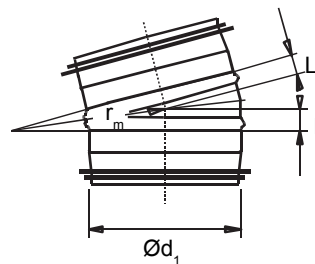

Coturi

BFL 15

Dimensiuni

$$r_m \approx 1 \times d_1$$

Ød ₁ nom	L	kg
200	40	0.5
250	45	0.7
300	50	0.9
315	50	0.9
355	50	1.3
400	53	1.7
450	59	2.1
500	68	2.6
560	73	3.2
600	79	3.5
630	83	4.0
710	93	5.8
800	105	7.0
900	118	8.5
1000	132	11.6
1250	165	16.0

Descriere

Cot din segmente faltuite, cu garnituri.

$$r_m \approx 1 \times d_1$$

Cod comanda

Cod produs: **BFL aaa 15**

Cod _____
 Ød₁ _____
 ° _____

Date tehnice